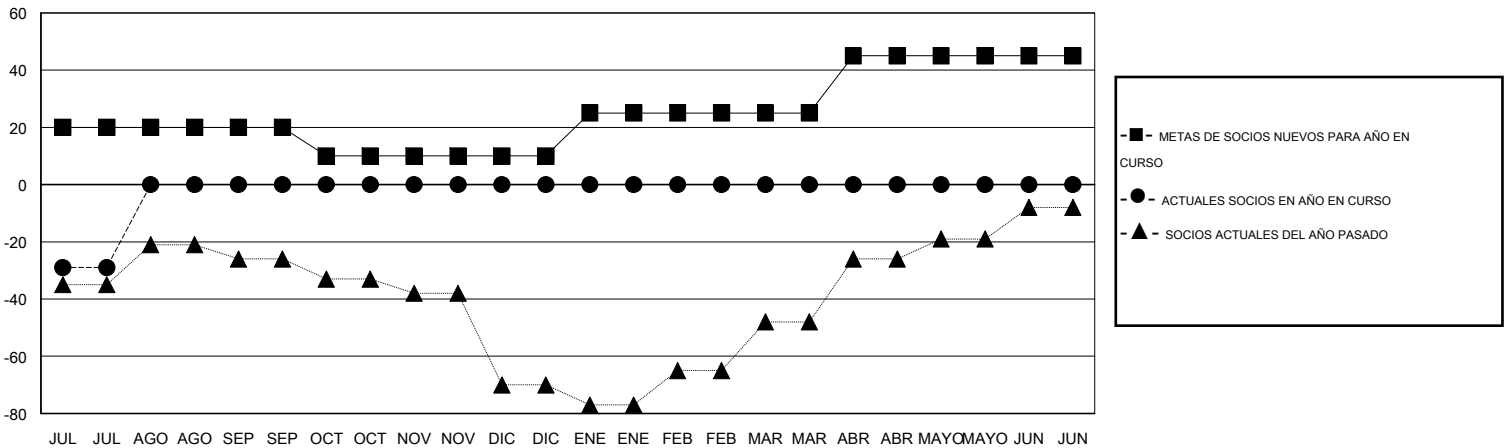

MONTHLY MEMBERSHIP PROGRESS REPORT

District 51 E

Results as of: 7/31/2014

GMT: MALCOLM KIRWAN

UBICACIÓN PUERTO RICO

GMT DE AE 3

Clubes					socios				
RESULTADOS DE 2014-2015					RESULTADOS DE 2014-2015				
TRIMESTRE	META DE CLUBES NUEVOS	ACTUALES NUEVOS CLUBES	BAJAS ACTUALES DE CLUBES	ACTUAL GANANCIA/ PÉRDIDA NETA	TRIMESTRE	META DE SOCIOS NUEVOS	ACTUALES SOCIOS AÑADIDOS	BAJAS ACTUALES DE SOCIOS	ACTUAL GANANCIA/ PÉRDIDA NETA
JUL/AGO/SEP	0	0	0	0	JUL/AGO/SEP	40	18	76	-58
OCT/NOV/DIC	0	0	0	0	OCT/NOV/DIC	-20	0	0	0
ENE/FEB/MAR	0	0	0	0	ENE/FEB/MAR	30	0	0	0
ABR/MAYO/JUN	4	0	0	0	ABR/MAYO/JUN	40	0	0	0

METAS Y CIFRA ACUMULATIVA DE CLUBES NUEVOS

METAS Y CIFRA ACUMULATIVA DE SOCIOS

CLUBES DADOS DE BAJA: 0	2 CLUBS OF 39 AÑADIERON 1 O MÁS SOCIOS NUEVOS	<u>DISTRIBUCIÓN POR SEXO</u>
		MASCULINO 563 (55.03%)
		FEMENINO 460 (44.97%)
<u>SOCIOS DADOS DE BAJA</u>		
FALLECIDOS 2	CLIC AQUÍ PARA DATOS DE SALUD DE CLUB	SOCIOS EN UNIDAD FAMILIAR 254
CLUB CANCELADO 0		CABEZA DE FAMILIA 117
OTRO 36		NO ES CABEZA DE FAMILIA 137
TOTAL 38		