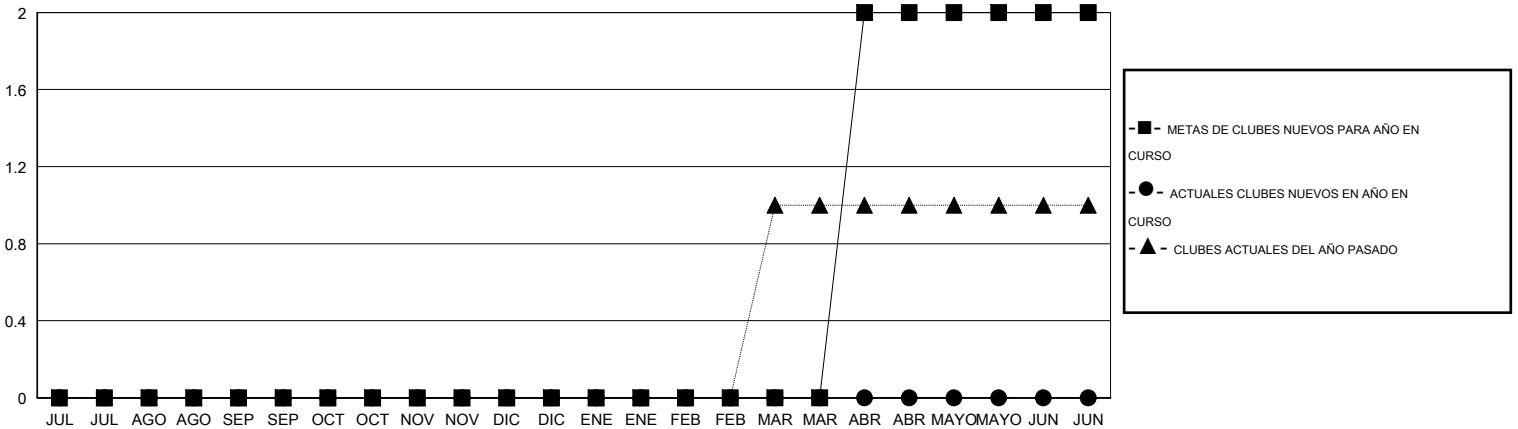

MONTHLY MEMBERSHIP PROGRESS REPORT

District 51 E

Results as of: 7/31/2014

GMT: MALCOLM KIRWAN

UBICACIÓN PUERTO RICO

GMT DE AE 3

Clubes					socios				
RESULTADOS DE 2014-2015					RESULTADOS DE 2014-2015				
TRIMESTRE	META DE CLUBES NUEVOS	ACTUALES NUEVOS CLUBES	BAJAS ACTUALES DE CLUBES	ACTUAL GANANCIA/ PÉRDIDA NETA	TRIMESTRE	META DE SOCIOS NUEVOS	ACTUALES SOCIOS AÑADIDOS	BAJAS ACTUALES DE SOCIOS	ACTUAL GANANCIA/ PÉRDIDA NETA
JUL/AGO/SEP	0	0	0	0	JUL/AGO/SEP	40	18	76	-58
OCT/NOV/DIC	0	0	0	0	OCT/NOV/DIC	-20	0	0	0
ENE/FEB/MAR	0	0	0	0	ENE/FEB/MAR	30	0	0	0
ABR/MAYO/JUN	4	0	0	0	ABR/MAYO/JUN	40	0	0	0

METAS Y CIFRA ACUMULATIVA DE CLUBES NUEVOS

METAS Y CIFRA ACUMULATIVA DE SOCIOS

CLUBES DADOS DE BAJA: 0	2 CLUBS OF 39 AÑADIERON 1 O MÁS SOCIOS NUEVOS	<u>DISTRIBUCIÓN POR SEXO</u>
		MASCULINO 563 (55.03%)
		FEMENINO 460 (44.97%)
<u>SOCIOS DADOS DE BAJA</u>		
FALLECIDOS 2	CLIC AQUÍ PARA DATOS DE SALUD DE CLUB	SOCIOS EN UNIDAD FAMILIAR 254
CLUB CANCELADO 0		CABEZA DE FAMILIA 117
OTRO 36		NO ES CABEZA DE FAMILIA 137
TOTAL 38		